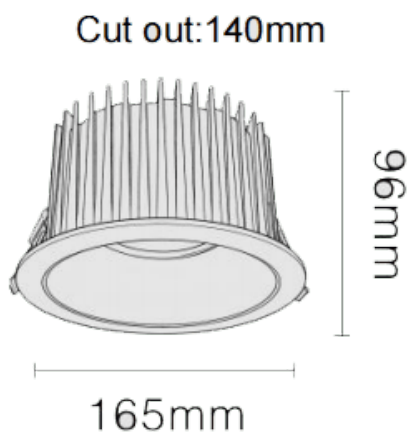

### NEW PERFORM-RB

Downlight Lavov de la nouvelle gamme PERFORM, d'une puissance de 35 W et d'un angle de faisceau de 80°. Finition avec anneau blanc et réflecteur doré. Dimensions :  $\varnothing$  165 × H 96 mm. Flux lumineux total de 3 500 lm et efficacité lumineuse de 100 lm/W. Fabriqué en aluminium moulé sous pression. Driver marche/arrêt. Température de couleur : 4 000 K. UGR 19.

Dimensions	
Product dimensions (mm)	$\varnothing$ 165*H96mm
Dessin technique	

Code article	86.D123.6441.D1
Type de produit	Intérieurs
Catégorie	Spots Encastrés
Famille	NEW PERFORM
Sous-famille	NEW PERFORM-RB
Pictograms	

Produit	
Puissance système (W)	35
Flux lumineux utile (lm)	3500
Efficacité lumineuse (lm/W)	100
Angle de faisceau	80
Durée de vie	50000 h L80B10
IP	20
Finition	Garniture blanche et réflecteur doré
U. G. R	19
Driver intégré	oui
Équipement	ON/OFF
Flicker Free	oui
Source lumineuse	LED
Type de LED	SMD
Température de couleur (K)	4000
Uniformité chromatique (SDCM)	SDCM3
CRI	80