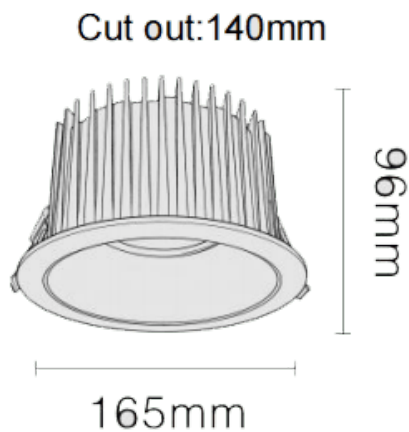

NEW PERFORM-RB

Downlight Lavov de la nouvelle gamme PERFORM, d'une puissance de 35 W et d'un angle de faisceau de 80°. Finition avec collerette et réflecteur blancs. Dimensions : \varnothing 165 × H 96 mm. Flux lumineux total de 3 500 lm et efficacité lumineuse de 100 lm/W. Fabriqué en aluminium moulé sous pression. Driver DALI. Température de couleur : 4 000 K. UGR 19.

Dimensions

Product dimensions (mm) \varnothing 165*H96mm

Dessin technique

Code article	86.D123.6443.A1
Type de produit	Intérieurs
Catégorie	Spots Encastrés
Famille	NEW PERFORM
Sous-famille	NEW PERFORM-RB
Pictograms	

Produit	
Puissance système (W)	35
Flux lumineux utile (lm)	3500
Efficacité lumineuse (lm/W)	100
Angle de faisceau	80
Durée de vie	50000 h L80B10
IP	20
Finition	Garniture blanche et réflecteur blanc
U. G. R	19
Driver intégré	oui
Équipement	DALI
Flicker Free	oui
Source lumineuse	LED
Type de LED	SMD
Température de couleur (K)	4000
Uniformité chromatique (SDCM)	SDCM3
CRI	80