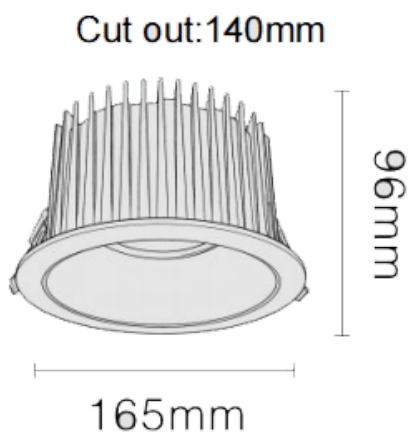

### NEW PERFORM-RB Smart

Downlight Lavov PERFORM de 35 W avec un angle de faisceau de 80°. Finition avec collerette blanche et réflecteur chromé.

Dimensions :  $\varnothing$  165 x H 98 mm. Flux lumineux total de 3 500 lm et efficacité lumineuse de 100 lm/W. Fabriqué en aluminium moulé sous pression. Driver DALI. Température de couleur : 4 000 K. UGR 19.

Dimensions	
Product dimensions (mm)	$\varnothing$ 165*H96mm
Dessin technique	

Code article	86.D123.6449.C1
Type de produit	Intérieurs
Catégorie	Spots Encastrés
Famille	NEW PERFORM
Sous-famille	NEW PERFORM-RB Smart
Pictograms	

Produit	
Puissance système (W)	35
Flux lumineux utile (lm)	3500
Efficacité lumineuse (lm/W)	100
Angle de faisceau	80
Durée de vie	50000 h L80B10
IP	20
Finition	Garniture blanche et réflecteur chromé
U. G. R	19
Driver intégré	oui
Équipement	DALI Casambi ready
Flicker Free	oui
Source lumineuse	LED
Type de LED	SMD
Température de couleur (K)	4000
Uniformité chromatique (SDCM)	SDCM3
CRI	80