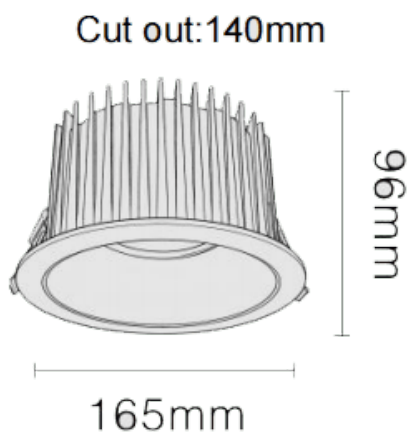

### NEW PERFORM-RB Smart

Downlight Lavov PERFORM de 35 W avec un angle de faisceau de 80°. Finition avec anneau blanc et réflecteur doré. Dimensions :  $\varnothing$  165 × H 98 mm. Flux lumineux total de 3 500 lm et efficacité lumineuse de 100 lm/W. Fabriqué en aluminium moulé sous pression. Driver DALI. Température de couleur : 4 000 K. UGR 19.

Dimensions	
Product dimensions (mm)	$\varnothing$ 165*H96mm
Dessin technique	

Code article	86.D123.6449.D1
Type de produit	Intérieurs
Catégorie	Spots Encastrés
Famille	NEW PERFORM
Sous-famille	NEW PERFORM-RB Smart
Pictograms	

Produit	
Puissance système (W)	35
Flux lumineux utile (lm)	3500
Efficacité lumineuse (lm/W)	100
Angle de faisceau	80
Durée de vie	50000 h L80B10
IP	20
Finition	Garniture blanche et réflecteur doré
U. G. R	19
Driver intégré	oui
Équipement	DALI Casambi ready
Flicker Free	oui
Source lumineuse	LED
Type de LED	SMD
Température de couleur (K)	4000
Uniformité chromatique (SDCM)	SDCM3
CRI	80