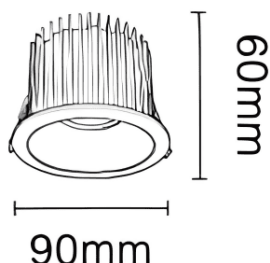

NEW PERFORM-RC Smart

Downlight Lavov PERFORM de 15 W avec un angle de faisceau de 50°. Finition avec anneau blanc et réflecteur en aluminium mat. Dimensions : $\varnothing 90 \times H62$ mm. Flux lumineux total de 1 500 lm et efficacité lumineuse de 100 lm/W. Fabriqué en aluminium moulé sous pression. Driver DALI. Température de couleur : 3 000 K. UGR 19.

Dimensions

Product dimensions (mm) $\varnothing 90 * H60$ mm

Dessin technique

Cut out: 75mm

Code article	86.D124.1329.E1
Type de produit	Intérieurs
Catégorie	Spots Encastrés
Famille	NEW PERFORM
Sous-famille	NEW PERFORM-RC Smart
Pictograms	

Produit	
Puissance système (W)	15
Flux lumineux utile (lm)	1500
Efficacité lumineuse (lm/W)	100
Angle de faisceau	50
Durée de vie	50000 h L80B10
IP	20
Finition	Garniture blanche et réflecteur en aluminium mat
U. G. R	19
Driver intégré	oui
Équipement	DALI Casambi ready
Flicker Free	oui
Source lumineuse	LED
Type de LED	COB
Température de couleur (K)	3000
Uniformité chromatique (SDCM)	SDCM3
CRI	80