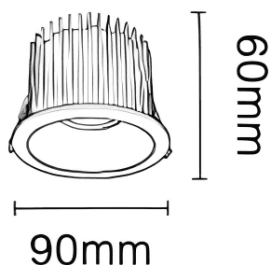

NEW PERFORM-RC Smart

Downlight Lavov PERFORM de 15 W avec un angle de faisceau de 60°. Finition avec une collerette blanche et un réflecteur en aluminium mat. Dimensions : $\varnothing 90 \times H62$ mm. Flux lumineux total de 1 500 lm et efficacité lumineuse de 100 lm/W. Fabriqué en aluminium moulé sous pression. Driver DALI. Température de couleur : 3 000 K. UGR 19.

Dimensions

Product dimensions (mm) $\varnothing 90 \times H60$ mm

Dessin technique

Cut out: 75mm

Code article	86.D124.1339.E1
Type de produit	Intérieurs
Catégorie	Spots Encastrés
Famille	NEW PERFORM
Sous-famille	NEW PERFORM-RC Smart
Pictograms	

Produit	
Puissance système (W)	15
Flux lumineux utile (lm)	1500
Efficacité lumineuse (lm/W)	100
Angle de faisceau	60
Durée de vie	50000 h L80B10
IP	20
Finition	Garniture blanche et réflecteur en aluminium mat
U. G. R	19
Driver intégré	oui
Équipement	DALI Casambi ready
Flicker Free	oui
Source lumineuse	LED
Type de LED	COB
Température de couleur (K)	3000
Uniformité chromatique (SDCM)	SDCM3
CRI	80