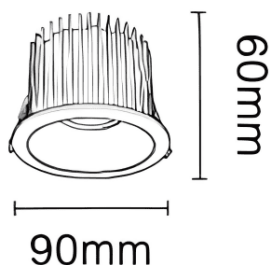

NEW PERFORM-RC Smart

Downlight Lavov PERFORM de 15 W avec un angle de faisceau de 80°. Finition avec une collerette blanche et un réflecteur en aluminium mat. Dimensions : $\varnothing 90 \times H62$ mm. Flux lumineux total de 1 500 lm et efficacité lumineuse de 100 lm/W. Fabriqué en aluminium moulé sous pression. Driver DALI. Température de couleur : 3 000 K. UGR 19.

Dimensions

Product dimensions (mm) $\varnothing 90 \times H60$ mm

Dessin technique

Cut out: 75mm

Code article	86.D124.1349.E1
Type de produit	Intérieurs
Catégorie	Spots Encastrés
Famille	NEW PERFORM
Sous-famille	NEW PERFORM-RC Smart
Pictograms	

Produit	
Puissance système (W)	15
Flux lumineux utile (lm)	1500
Efficacité lumineuse (lm/W)	100
Angle de faisceau	80
Durée de vie	50000 h L80B10
IP	20
Finition	Garniture blanche et réflecteur en aluminium mat
U. G. R	19
Driver intégré	oui
Équipement	DALI Casambi ready
Flicker Free	oui
Source lumineuse	LED
Type de LED	COB
Température de couleur (K)	3000
Uniformité chromatique (SDCM)	SDCM3
CRI	80