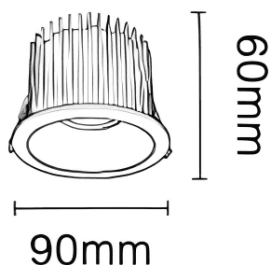

NEW PERFORM-RC Smart

Downlight Lavov PERFORM de 15 W avec un angle de faisceau de 50°. Finition avec une collerette blanche et un réflecteur en aluminium mat. Dimensions : $\varnothing 90 \times H62$ mm. Flux lumineux total de 1 500 lm et efficacité lumineuse de 100 lm/W. Fabriqué en aluminium moulé sous pression. Driver DALI. Température de couleur : 4 000 K. UGR 19.

Dimensions

Product dimensions (mm) $\varnothing 90 * H60$ mm

Dessin technique

Cut out: 75mm

Code article	86.D124.1429.E1
Type de produit	Intérieurs
Catégorie	Spots Encastrés
Famille	NEW PERFORM
Sous-famille	NEW PERFORM-RC Smart
Pictograms	

Produit	
Puissance système (W)	15
Flux lumineux utile (lm)	1500
Efficacité lumineuse (lm/W)	100
Angle de faisceau	50
Durée de vie	50000 h L80B10
IP	20
Finition	Garniture blanche et réflecteur en aluminium mat
U. G. R	19
Driver intégré	oui
Équipement	DALI Casambi ready
Flicker Free	oui
Source lumineuse	LED
Type de LED	COB
Température de couleur (K)	4000
Uniformité chromatique (SDCM)	SDCM3
CRI	80