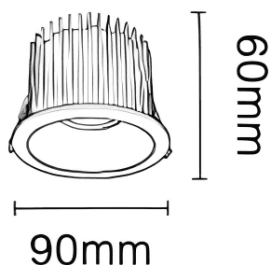

### NEW PERFORM-RC Smart

Downlight Lavov PERFORM de 15 W avec un angle de faisceau de 60°. Finition avec une collerette blanche et un réflecteur en aluminium mat. Dimensions :  $\varnothing 90 \times H62$  mm. Flux lumineux total de 1 500 lm et efficacité lumineuse de 100 lm/W. Fabriqué en aluminium moulé sous pression. Driver DALI. Température de couleur : 4 000 K. UGR 19.

#### Dimensions

Product dimensions (mm)  $\varnothing 90 \times H60$ mm

#### Dessin technique

Cut out: 75mm

Code article	86.D124.1439.E1
Type de produit	Intérieurs
Catégorie	Spots Encastrés
Famille	NEW PERFORM
Sous-famille	NEW PERFORM-RC Smart
Pictograms	

Produit	
Puissance système (W)	15
Flux lumineux utile (lm)	1500
Efficacité lumineuse (lm/W)	100
Angle de faisceau	60
Durée de vie	50000 h L80B10
IP	20
Finition	Garniture blanche et réflecteur en aluminium mat
U. G. R	19
Driver intégré	oui
Équipement	DALI Casambi ready
Flicker Free	oui
Source lumineuse	LED
Type de LED	COB
Température de couleur (K)	4000
Uniformité chromatique (SDCM)	SDCM3
CRI	80