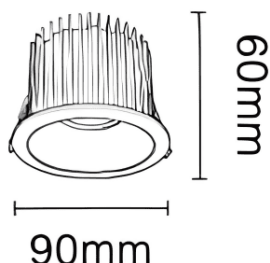

NEW PERFORM-RC Smart

Downlight Lavov PERFORM de 15 W avec un angle de faisceau de 80°. Finition avec anneau blanc et réflecteur en aluminium mat. Dimensions : $\varnothing 90 \times H62$ mm. Flux lumineux total de 1 500 lm et efficacité lumineuse de 100 lm/W. Fabriqué en aluminium moulé sous pression. Driver DALI. Température de couleur : 4 000 K. UGR 19.

Dimensions

Product dimensions (mm) $\varnothing 90 * H60$ mm

Dessin technique

Cut out: 75mm

Code article	86.D124.1449.E1
Type de produit	Intérieurs
Catégorie	Spots Encastrés
Famille	NEW PERFORM
Sous-famille	NEW PERFORM-RC Smart
Pictograms	

Produit	
Puissance système (W)	15
Flux lumineux utile (lm)	1500
Efficacité lumineuse (lm/W)	100
Angle de faisceau	80
Durée de vie	50000 h L80B10
IP	20
Finition	Garniture blanche et réflecteur en aluminium mat
U. G. R	19
Driver intégré	oui
Équipement	DALI Casambi ready
Flicker Free	oui
Source lumineuse	LED
Type de LED	COB
Température de couleur (K)	4000
Uniformité chromatique (SDCM)	SDCM3
CRI	80