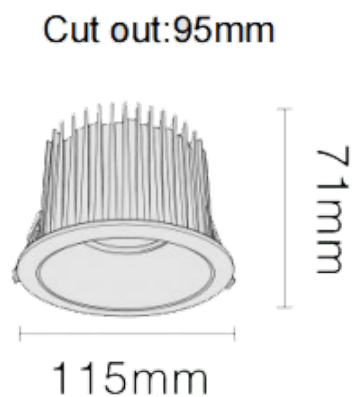

### NEW PERFORM-RC Smart

Downlight Lavov PERFORM de 25 W avec un angle de faisceau de 50°. Finition avec une collerette blanche et un réflecteur en aluminium mat. Dimensions :  $\varnothing$  115 mm x H 71 mm. Flux lumineux total de 2 500 lm et efficacité lumineuse de 100 lm/W. Fabriqué en aluminium moulé sous pression. Driver DALI. Température de couleur : 3 000 K. UGR 19.

#### Dimensions

Product dimensions (mm)  $\varnothing$ 115\*H71mm

#### Distribution photométrique

Code article	86.D124.2329.E1
Type de produit	Intérieurs
Catégorie	Spots Encastrés
Famille	NEW PERFORM
Sous-famille	NEW PERFORM-RC Smart
Pictograms	

Produit	
Puissance système (W)	25
Flux lumineux utile (lm)	2500
Efficacité lumineuse (lm/W)	100
Angle de faisceau	50
Durée de vie	50000 h L80B10
IP	20
Finition	Garniture blanche et réflecteur en aluminium mat
U. G. R	19
Driver intégré	oui
Équipement	DALI Casambi ready
Flicker Free	oui
Source lumineuse	LED
Type de LED	COB
Température de couleur (K)	3000
Uniformité chromatique (SDCM)	SDCM3
CRI	80