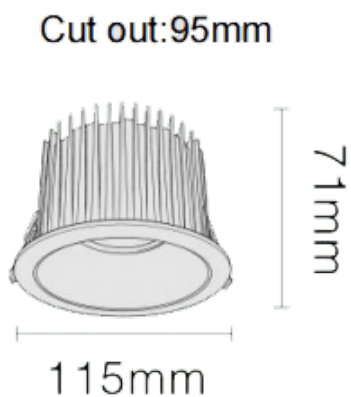

NEW PERFORM-RC Smart

Downlight Lavov de la gamme PERFORM, d'une puissance de 25 W et d'un angle de faisceau de 50°. Finition avec anneau blanc et réflecteur en aluminium mat. Dimensions : \varnothing 115 x H 71 mm. Flux lumineux total de 2 500 lm et efficacité lumineuse de 100 lm/W. Fabriqué en aluminium moulé sous pression. Driver DALI. Température de couleur : 4 000 K. UGR 19.

Dimensions

Product dimensions (mm) \varnothing 115*H71mm

Dessin technique

Distribution photométrique

Code article	86.D124.2429.E1
Type de produit	Intérieurs
Catégorie	Spots Encastrés
Famille	NEW PERFORM
Sous-famille	NEW PERFORM-RC Smart
Pictograms	

Produit	
Puissance système (W)	25
Flux lumineux utile (lm)	2500
Efficacité lumineuse (lm/W)	100
Angle de faisceau	50
Durée de vie	50000 h L80B10
IP	20
Finition	Garniture blanche et réflecteur en aluminium mat
U. G. R	19
Driver intégré	oui
Équipement	DALI Casambi ready
Flicker Free	oui
Source lumineuse	LED
Type de LED	COB
Température de couleur (K)	4000
Uniformité chromatique (SDCM)	SDCM3
CRI	80