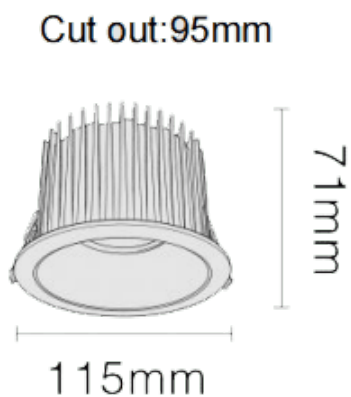

NEW PERFORM-RC Smart

Downlight Lavov PERFORM de 25 W avec un angle de faisceau de 60°. Finition avec anneau blanc et réflecteur en aluminium mat. Dimensions : \varnothing 115 mm x H 71 mm. Flux lumineux total de 2 500 lm et efficacité lumineuse de 100 lm/W. Fabriqué en aluminium moulé sous pression. Driver DALI. Température de couleur : 4 000 K. UGR 19.

Dimensions	
Product dimensions (mm)	\varnothing 115*H71mm
Dessin technique	

Code article	86.D124.2439.E1
Type de produit	Intérieurs
Catégorie	Spots Encastrés
Famille	NEW PERFORM
Sous-famille	NEW PERFORM-RC Smart
Pictograms	

Produit	
Puissance système (W)	25
Flux lumineux utile (lm)	2500
Efficacité lumineuse (lm/W)	100
Angle de faisceau	60
Durée de vie	50000 h L80B10
IP	20
Finition	Garniture blanche et réflecteur en aluminium mat
U. G. R	19
Driver intégré	oui
Équipement	DALI Casambi ready
Flicker Free	oui
Source lumineuse	LED
Type de LED	COB
Température de couleur (K)	4000
Uniformité chromatique (SDCM)	SDCM3
CRI	80