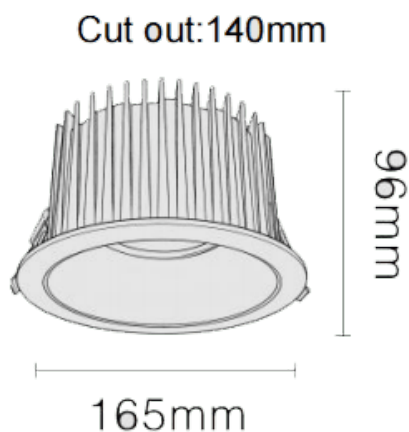

### NEW PERFORM-RC Smart

Downlight Lavov PERFORM de 35 W avec un angle de faisceau de 50°. Finition avec une collerette blanche et un réflecteur en aluminium mat. Dimensions :  $\varnothing$  165 × H 96 mm. Flux lumineux total de 3 500 lm et efficacité lumineuse de 100 lm/W. Fabriqué en aluminium moulé sous pression. Driver DALI. Température de couleur : 3 000 K. UGR 19.

Dimensions	
Product dimensions (mm)	$\varnothing$ 165*H96mm
Dessin technique	

Code article	86.D124.3329.E1
Type de produit	Intérieurs
Catégorie	Spots Encastrés
Famille	NEW PERFORM
Sous-famille	NEW PERFORM-RC Smart
Pictograms	

Produit	
Puissance système (W)	35
Flux lumineux utile (lm)	3500
Efficacité lumineuse (lm/W)	100
Angle de faisceau	50
Durée de vie	50000 h L80B10
IP	20
Finition	Garniture blanche et réflecteur en aluminium mat
U. G. R	19
Driver intégré	oui
Équipement	DALI Casambi ready
Flicker Free	oui
Source lumineuse	LED
Type de LED	COB
Température de couleur (K)	3000
Uniformité chromatique (SDCM)	SDCM3
CRI	80