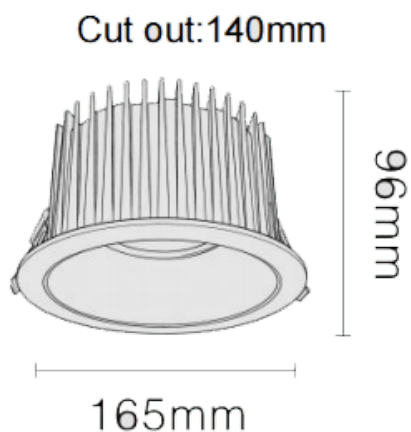

NEW PERFORM-RC

Downlight Lavov de la nouvelle gamme PERFORM, d'une puissance de 35 W et d'un angle de faisceau de 60°. Finition avec anneau blanc et réflecteur en aluminium mat. Dimensions : ø 165 × H 96 mm. Flux lumineux total de 3 500 lm et efficacité lumineuse de 100 lm/W. Fabriqué en aluminium moulé sous pression. Driver marche/arrêt. Température de couleur : 3 000 K. UGR 19.

Code article	86.D124.3331.E1
Type de produit	Intérieurs
Catégorie	Spots Encastrés
Famille	NEW PERFORM
Sous-famille	NEW PERFORM-RC
Pictograms	

Produit	
Puissance système (W)	35
Flux lumineux utile (lm)	3500
Efficacité lumineuse (lm/W)	100
Angle de faisceau	60
Durée de vie	50000 h L80B10
IP	20
Finition	Garniture blanche et réflecteur en aluminium mat
U. G. R	19
Driver intégré	oui
Équipement	ON/OFF
Flicker Free	oui
Source lumineuse	LED
Type de LED	COB
Température de couleur (K)	3000
Uniformité chromatique (SDCM)	SDCM3
CRI	80

Dimensions

Product dimensions (mm)	ø165*H96mm
--------------------------------	------------

Dessin technique

Distribution photométrique