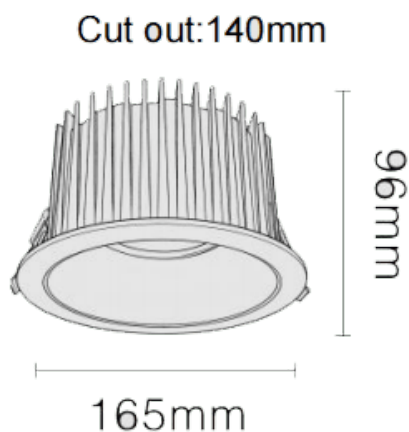

### NEW PERFORM-RC Smart

Downlight Lavov PERFORM de 35 W avec un angle de faisceau de 80°. Finition avec une collerette blanche et un réflecteur en aluminium mat. Dimensions :  $\varnothing$  165 × H 96 mm. Flux lumineux total de 3 500 lm et efficacité lumineuse de 100 lm/W. Fabriqué en aluminium moulé sous pression. Driver DALI. Température de couleur : 3 000 K. UGR 19.

#### Dimensions

Product dimensions (mm)  $\varnothing$ 165\*H96mm

#### Dessin technique

Code article	86.D124.3349.E1
Type de produit	Intérieurs
Catégorie	Spots Encastrés
Famille	NEW PERFORM
Sous-famille	NEW PERFORM-RC Smart
Pictograms	

Produit	
Puissance système (W)	35
Flux lumineux utile (lm)	3500
Efficacité lumineuse (lm/W)	100
Angle de faisceau	80
Durée de vie	50000 h L80B10
IP	20
Finition	Garniture blanche et réflecteur en aluminium mat
U. G. R	19
Driver intégré	oui
Équipement	DALI Casambi ready
Flicker Free	oui
Source lumineuse	LED
Type de LED	COB
Température de couleur (K)	3000
Uniformité chromatique (SDCM)	SDCM3
CRI	80