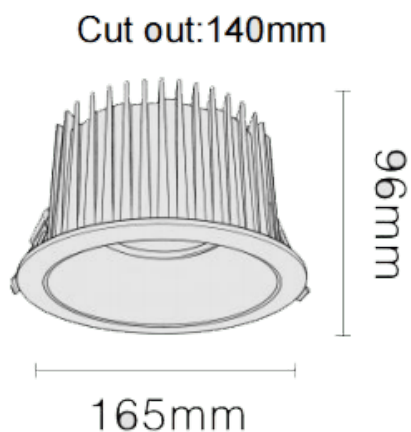

NEW PERFORM-RC Smart

Downlight Lavov de la gamme PERFORM, d'une puissance de 35 W et d'un angle de faisceau de 50°. Finition avec anneau blanc et réflecteur en aluminium mat. Dimensions : \varnothing 165 x H 96 mm. Flux lumineux total de 3 500 lm et efficacité lumineuse de 100 lm/W. Fabriqué en aluminium moulé sous pression. Driver DALI. Température de couleur : 4 000 K. UGR 19.

Dimensions	
Product dimensions (mm)	\varnothing 165*H96mm
Dessin technique	

Code article	86.D124.3429.E1
Type de produit	Intérieurs
Catégorie	Spots Encastrés
Famille	NEW PERFORM
Sous-famille	NEW PERFORM-RC Smart
Pictograms	

Produit	
Puissance système (W)	35
Flux lumineux utile (lm)	3500
Efficacité lumineuse (lm/W)	100
Angle de faisceau	50
Durée de vie	50000 h L80B10
IP	20
Finition	Garniture blanche et réflecteur en aluminium mat
U. G. R	19
Driver intégré	oui
Équipement	DALI Casambi ready
Flicker Free	oui
Source lumineuse	LED
Type de LED	COB
Température de couleur (K)	4000
Uniformité chromatique (SDCM)	SDCM3
CRI	80