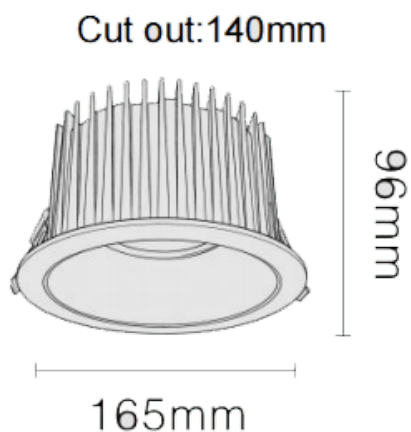

NEW PERFORM-RC

Downlight Lavov de la nouvelle gamme PERFORM, d'une puissance de 35 W et d'un angle de faisceau de 60°. Finition avec anneau blanc et réflecteur en aluminium mat. Dimensions : ø 165 × H 96 mm. Flux lumineux total de 3 500 lm et efficacité lumineuse de 100 lm/W. Fabriqué en aluminium moulé sous pression. Driver marche/arrêt. Température de couleur : 4 000 K. UGR 19.

Code article	86.D124.3431.E1
Type de produit	Intérieurs
Catégorie	Spots Encastrés
Famille	NEW PERFORM
Sous-famille	NEW PERFORM-RC
Pictograms	

Produit	
Puissance système (W)	35
Flux lumineux utile (lm)	3500
Efficacité lumineuse (lm/W)	100
Angle de faisceau	60
Durée de vie	50000 h L80B10
IP	20
Finition	Garniture blanche et réflecteur en aluminium mat
U. G. R	19
Driver intégré	oui
Équipement	ON/OFF
Flicker Free	oui
Source lumineuse	LED
Type de LED	COB
Température de couleur (K)	4000
Uniformité chromatique (SDCM)	SDCM3
CRI	80

Dimensions

Product dimensions (mm)	ø165*H96mm
--------------------------------	------------

Dessin technique

Distribution photométrique