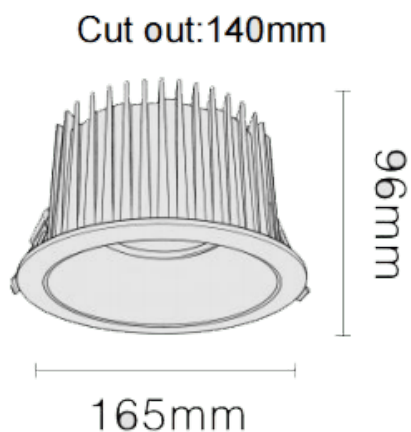

NEW PERFORM-RC

Spot encastré Lavov NEW PERFORM de 35 W avec un angle de faisceau de 80°. Finition avec collerette blanche et réflecteur en aluminium mat. Dimensions : \varnothing 165 × H 96 mm. Flux lumineux total de 3 500 lm et efficacité lumineuse de 100 lm/W. Fabriqué en aluminium moulé sous pression. Driver marche/arrêt. Température de couleur : 4 000 K. UGR 19.

Dimensions	
Product dimensions (mm)	\varnothing 165*H96mm
Dessin technique	

Code article	86.D124.3441.E1
Type de produit	Intérieurs
Catégorie	Spots Encastrés
Famille	NEW PERFORM
Sous-famille	NEW PERFORM-RC
Pictograms	

Produit	
Puissance système (W)	35
Flux lumineux utile (lm)	3500
Efficacité lumineuse (lm/W)	100
Angle de faisceau	80
Durée de vie	50000 h L80B10
IP	20
Finition	Garniture blanche et réflecteur en aluminium mat
U. G. R	19
Driver intégré	oui
Équipement	ON/OFF
Flicker Free	oui
Source lumineuse	LED
Type de LED	COB
Température de couleur (K)	4000
Uniformité chromatique (SDCM)	SDCM3
CRI	80