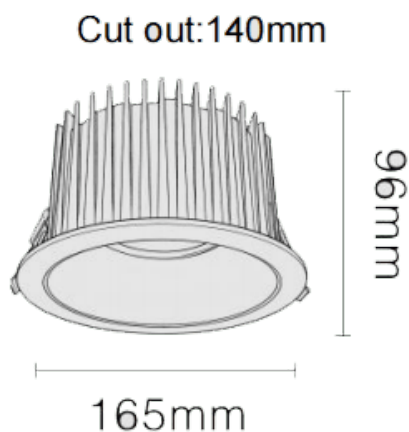

NEW PERFORM-RC Smart

Downlight Lavov PERFORM de 35 W avec un angle de faisceau de 80°. Finition avec une collerette blanche et un réflecteur en aluminium mat. Dimensions : \varnothing 165 × H 96 mm. Flux lumineux total de 3 500 lm et efficacité lumineuse de 100 lm/W. Fabriqué en aluminium moulé sous pression. Driver DALI. Température de couleur : 4 000 K. UGR 19.

Dimensions

Product dimensions (mm) \varnothing 165*H96mm

Dessin technique

Code article	86.D124.3449.E1
Type de produit	Intérieurs
Catégorie	Spots Encastrés
Famille	NEW PERFORM
Sous-famille	NEW PERFORM-RC Smart
Pictograms	

Produit	
Puissance système (W)	35
Flux lumineux utile (lm)	3500
Efficacité lumineuse (lm/W)	100
Angle de faisceau	80
Durée de vie	50000 h L80B10
IP	20
Finition	Garniture blanche et réflecteur en aluminium mat
U. G. R	19
Driver intégré	oui
Équipement	DALI Casambi ready
Flicker Free	oui
Source lumineuse	LED
Type de LED	COB
Température de couleur (K)	4000
Uniformité chromatique (SDCM)	SDCM3
CRI	80