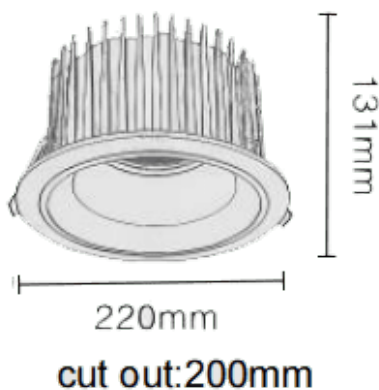

### NEW PERFORM-RC Smart

Downlight Lavov PERFORM de 45 W avec un angle de faisceau de 50°. Finition avec une collerette blanche et un réflecteur en aluminium mat. Dimensions :  $\varnothing$  220 x H 131 mm. Flux lumineux total de 4 500 lm et efficacité lumineuse de 100 lm/W. Fabriqué en aluminium moulé sous pression. Driver DALI. Température de couleur : 3 000 K. UGR 19.

#### Dimensions

Product dimensions (mm)  $\varnothing$ 220\*H131mm

#### Dessin technique

Code article	86.D124.4329.E1
Type de produit	Intérieurs
Catégorie	Spots Encastrés
Famille	NEW PERFORM
Sous-famille	NEW PERFORM-RC Smart
Pictograms	

Produit	
Puissance système (W)	45
Flux lumineux utile (lm)	4500
Efficacité lumineuse (lm/W)	100
Angle de faisceau	50
Durée de vie	50000 h L80B10
IP	20
Finition	Garniture blanche et réflecteur en aluminium mat
U. G. R	19
Driver intégré	oui
Équipement	DALI Casambi ready
Flicker Free	oui
Source lumineuse	LED
Type de LED	COB
Température de couleur (K)	3000
Uniformité chromatique (SDCM)	SDCM3
CRI	80