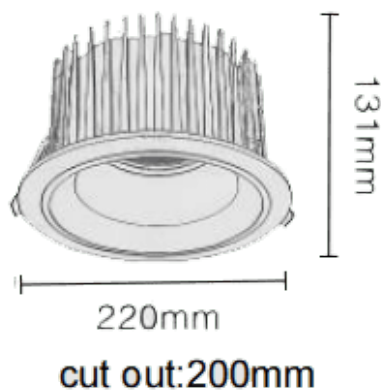

NEW PERFORM-RC Smart

Downlight Lavov PERFORM de 45 W avec un angle de faisceau de 60°. Finition avec une collerette blanche et un réflecteur en aluminium mat. Dimensions : \varnothing 220 x H 131 mm. Flux lumineux total de 4 500 lm et efficacité lumineuse de 100 lm/W. Fabriqué en aluminium moulé sous pression. Driver DALI. Température de couleur : 3 000 K. UGR 19.

Dimensions	
Product dimensions (mm)	\varnothing 220*H131mm
Dessin technique	

Code article	86.D124.4339.E1
Type de produit	Intérieurs
Catégorie	Spots Encastrés
Famille	NEW PERFORM
Sous-famille	NEW PERFORM-RC Smart
Pictograms	

Produit	
Puissance système (W)	45
Flux lumineux utile (lm)	4500
Efficacité lumineuse (lm/W)	100
Angle de faisceau	60
Durée de vie	50000 h L80B10
IP	20
Finition	Garniture blanche et réflecteur en aluminium mat
U. G. R	19
Driver intégré	oui
Équipement	DALI Casambi ready
Flicker Free	oui
Source lumineuse	LED
Type de LED	COB
Température de couleur (K)	3000
Uniformité chromatique (SDCM)	SDCM3
CRI	80