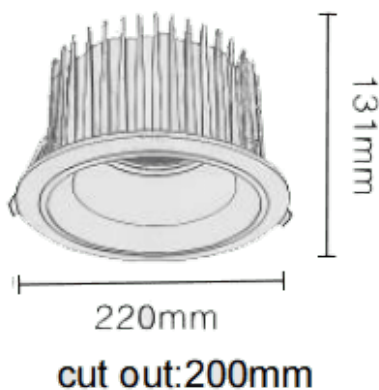

NEW PERFORM-RC Smart

Downlight Lavov PERFORM de 45 W avec un angle de faisceau de 80°. Finition avec une collerette blanche et un réflecteur en aluminium mat. Dimensions : \varnothing 220 x H 131 mm. Flux lumineux total de 4 500 lm et efficacité lumineuse de 100 lm/W. Fabriqué en aluminium moulé sous pression. Driver DALI. Température de couleur : 3 000 K. UGR 19.

Dimensions	
Product dimensions (mm)	\varnothing 220*H131mm
Dessin technique	

Code article	86.D124.4349.E1
Type de produit	Intérieurs
Catégorie	Spots Encastrés
Famille	NEW PERFORM
Sous-famille	NEW PERFORM-RC Smart
Pictograms	

Produit	
Puissance système (W)	45
Flux lumineux utile (lm)	4500
Efficacité lumineuse (lm/W)	100
Angle de faisceau	80
Durée de vie	50000 h L80B10
IP	20
Finition	Garniture blanche et réflecteur en aluminium mat
U. G. R	19
Driver intégré	oui
Équipement	DALI Casambi ready
Flicker Free	oui
Source lumineuse	LED
Type de LED	COB
Température de couleur (K)	3000
Uniformité chromatique (SDCM)	SDCM3
CRI	80