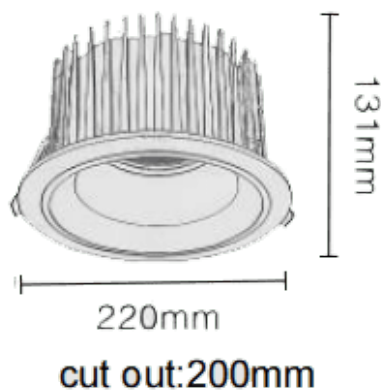

NEW PERFORM-RC Smart

Downlight Lavov PERFORM de 45 W avec un angle de faisceau de 50°. Finition avec une collerette blanche et un réflecteur en aluminium mat. Dimensions : \varnothing 220 x H 131 mm. Flux lumineux total de 4 500 lm et efficacité lumineuse de 100 lm/W. Fabriqué en aluminium moulé sous pression. Driver DALI. Température de couleur : 4 000 K. UGR 19.

Dimensions	
Product dimensions (mm)	\varnothing 220*H131mm
Dessin technique	

Code article	86.D124.4429.E1
Type de produit	Intérieurs
Catégorie	Spots Encastrés
Famille	NEW PERFORM
Sous-famille	NEW PERFORM-RC Smart
Pictograms	

Produit	
Puissance système (W)	45
Flux lumineux utile (lm)	4500
Efficacité lumineuse (lm/W)	100
Angle de faisceau	50
Durée de vie	50000 h L80B10
IP	20
Finition	Garniture blanche et réflecteur en aluminium mat
U. G. R	19
Driver intégré	oui
Équipement	DALI Casambi ready
Flicker Free	oui
Source lumineuse	LED
Type de LED	COB
Température de couleur (K)	4000
Uniformité chromatique (SDCM)	SDCM3
CRI	80