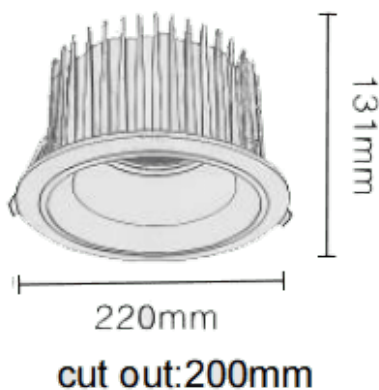

NEW PERFORM-RC

Spot encastré Lavov NEW PERFORM de 45 W avec un angle de faisceau de 60°. Finition avec collerette blanche et réflecteur en aluminium mat. Dimensions : \varnothing 220 x H 131 mm. Flux lumineux total de 4 500 lm et efficacité lumineuse de 100 lm/W. Fabriqué en aluminium moulé sous pression. Driver marche/arrêt. Température de couleur : 4 000 K. UGR 19.

Dimensions	
Product dimensions (mm)	\varnothing 220*H131mm
Dessin technique	

Code article	86.D124.4431.E1
Type de produit	Intérieurs
Catégorie	Spots Encastrés
Famille	NEW PERFORM
Sous-famille	NEW PERFORM-RC
Pictograms	

Produit	
Puissance système (W)	45
Flux lumineux utile (lm)	4500
Efficacité lumineuse (lm/W)	100
Angle de faisceau	60
Durée de vie	50000 h L80B10
IP	20
Finition	Garniture blanche et réflecteur en aluminium mat
U. G. R	19
Driver intégré	oui
Équipement	ON/OFF
Flicker Free	oui
Source lumineuse	LED
Type de LED	COB
Température de couleur (K)	4000
Uniformité chromatique (SDCM)	SDCM3
CRI	80