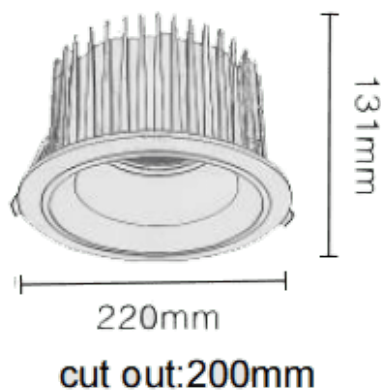

NEW PERFORM-RC Smart

Downlight Lavov PERFORM de 45 W avec un angle de faisceau de 80°. Finition avec une collerette blanche et un réflecteur en aluminium mat. Dimensions : \varnothing 220 x H 131 mm. Flux lumineux total de 4 500 lm et efficacité lumineuse de 100 lm/W. Fabriqué en aluminium moulé sous pression. Driver DALI. Température de couleur : 4 000 K. UGR 19.

Dimensions	
Product dimensions (mm)	\varnothing 220*H131mm
Dessin technique	

Code article	86.D124.4449.E1
Type de produit	Intérieurs
Catégorie	Spots Encastrés
Famille	NEW PERFORM
Sous-famille	NEW PERFORM-RC Smart
Pictograms	

Produit	
Puissance système (W)	45
Flux lumineux utile (lm)	4500
Efficacité lumineuse (lm/W)	100
Angle de faisceau	80
Durée de vie	50000 h L80B10
IP	20
Finition	Garniture blanche et réflecteur en aluminium mat
U. G. R	19
Driver intégré	oui
Équipement	DALI Casambi ready
Flicker Free	oui
Source lumineuse	LED
Type de LED	COB
Température de couleur (K)	4000
Uniformité chromatique (SDCM)	SDCM3
CRI	80