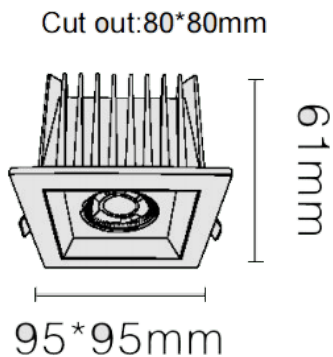

### NEW PERFORM-S Smart

Downlight Lavov PERFORM de 15 W avec un angle de faisceau de 24°. Finition avec collerette et réflecteur blancs. Dimensions : 95 x 95 x 61 mm. Flux lumineux total de 1 500 lm et efficacité lumineuse de 100 lm/W. Fabriqué en aluminium moulé sous pression. Driver DALI. Température de couleur : 3 000 K. UGR 19.

Dimensions	
Product dimensions (mm)	95*95*H61mm

Dessin technique	
------------------	--

Code article	86.D125.1319.A1
Type de produit	Intérieurs
Catégorie	Spots Encastrés
Famille	NEW PERFORM
Sous-famille	NEW PERFORM-S Smart
Pictograms	

Produit	
Puissance système (W)	15
Flux lumineux utile (lm)	1500
Efficacité lumineuse (lm/W)	100
Angle de faisceau	24
Durée de vie	50000 h L80B10
IP	20
Finition	Garniture blanche et réflecteur blanc
U. G. R	19
Driver intégré	oui
Équipement	DALI Casambi ready
Flicker Free	oui
Source lumineuse	LED
Type de LED	COB
Température de couleur (K)	3000
Uniformité chromatique (SDCM)	SDCM3
CRI	80