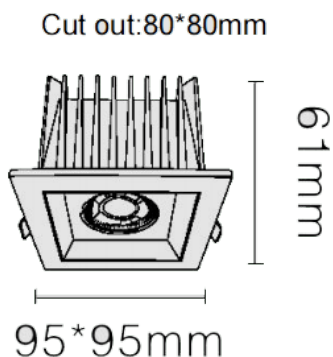

NEW PERFORM-S

Spot encastré Lavov NEW PERFORM de 15 W avec un angle de faisceau de 24°. Finition avec collerette et réflecteur blancs. Dimensions : 95 x 95 x 61 mm. Flux lumineux total de 1 500 lm et efficacité lumineuse de 100 lm/W. Fabriqué en aluminium moulé sous pression. Driver marche/arrêt. Température de couleur : 4 000 K. UGR 19.

Code article	86.D125.1411.A1
Type de produit	Intérieurs
Catégorie	Spots Encastrés
Famille	NEW PERFORM
Sous-famille	NEW PERFORM-S
Pictograms	

Dimensions

Product dimensions (mm) 95*95*H61mm

Dessin technique

Produit	
Puissance système (W)	15
Flux lumineux utile (lm)	1500
Efficacité lumineuse (lm/W)	100
Angle de faisceau	24
Durée de vie	50000 h L80B10
IP	20
Finition	Garniture blanche et réflecteur blanc
U. G. R	19
Driver intégré	oui
Équipement	ON/OFF
Flicker Free	oui
Source lumineuse	LED
Type de LED	COB
Température de couleur (K)	4000
Uniformité chromatique (SDCM)	SDCM3
CRI	80