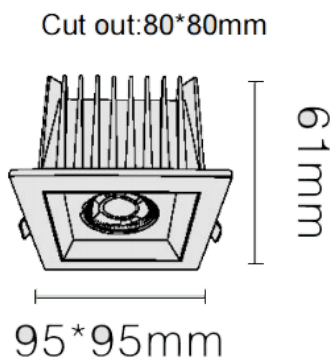

NEW PERFORM-S Smart

Downlight Lavov PERFORM de 15 W avec un angle de faisceau de 60°. Finition avec anneau blanc et réflecteur noir. Dimensions : 95 x 95 x 61 mm. Flux lumineux total de 1 500 lm et efficacité lumineuse de 100 lm/W. Fabriqué en aluminium moulé sous pression. Driver DALI. Température de couleur : 4 000 K. UGR 19.

Dimensions

Product dimensions (mm) 95*95*H61mm

Dessin technique

Code article	86.D125.1439.B1
Type de produit	Intérieurs
Catégorie	Spots Encastrés
Famille	NEW PERFORM
Sous-famille	NEW PERFORM-S Smart
Pictograms	

Produit	
Puissance système (W)	15
Flux lumineux utile (lm)	1500
Efficacité lumineuse (lm/W)	100
Angle de faisceau	60
Durée de vie	50000 h L80B10
IP	20
Finition	Garniture blanche et réflecteur noir
U. G. R	19
Driver intégré	oui
Équipement	DALI Casambi ready
Flicker Free	oui
Source lumineuse	LED
Type de LED	COB
Température de couleur (K)	4000
Uniformité chromatique (SDCM)	SDCM3
CRI	80