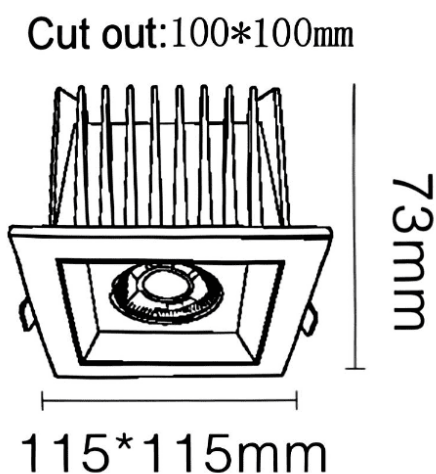

### NEW PERFORM-S Smart

Downlight Lavov PERFORM de 25 W avec un angle de faisceau de 24°. Finition avec collerette et réflecteur blancs. Dimensions :  $\varnothing$  115 × H 73 mm. Flux lumineux total de 2 500 lm et efficacité lumineuse de 100 lm/W. Fabriqué en aluminium moulé sous pression. Driver DALI. Température de couleur : 3 000 K. UGR 19.

#### Dimensions

Product dimensions (mm) 115\*115\*H73mm

#### Dessin technique

Code article	86.D125.2319.A1
Type de produit	Intérieurs
Catégorie	Spots Encastrés
Famille	NEW PERFORM
Sous-famille	NEW PERFORM-S Smart
Pictograms	

Produit	
Puissance système (W)	25
Flux lumineux utile (lm)	2500
Efficacité lumineuse (lm/W)	100
Angle de faisceau	24
Durée de vie	50000 h L80B10
IP	20
Finition	Garniture blanche et réflecteur blanc
U. G. R	19
Driver intégré	oui
Équipement	DALI Casambi ready
Flicker Free	oui
Source lumineuse	LED
Type de LED	COB
Température de couleur (K)	3000
Uniformité chromatique (SDCM)	SDCM3
CRI	80