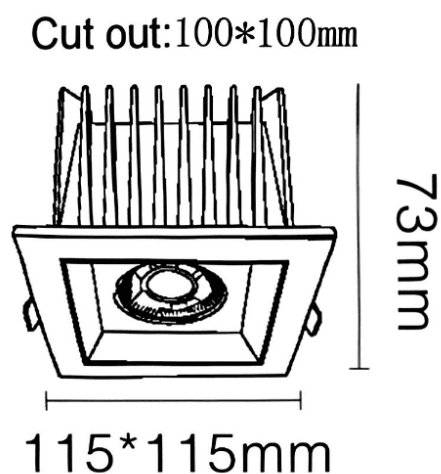

### NEW PERFORM-S Smart

Downlight Lavov PERFORM de 25 W avec un angle de faisceau de 36°. Finition avec collerette et réflecteur blancs. Dimensions :  $\varnothing$  115 mm x H 73 mm. Flux lumineux total de 2 500 lm et efficacité lumineuse de 100 lm/W. Fabriqué en aluminium moulé sous pression. Driver DALI. Température de couleur : 3 000 K. UGR 19.

Dimensions	
Product dimensions (mm)	115*115*H73mm

### Dessin technique

Code article	86.D125.2329.A1
Type de produit	Intérieurs
Catégorie	Spots Encastrés
Famille	NEW PERFORM
Sous-famille	NEW PERFORM-S Smart
Pictograms	

Produit	
Puissance système (W)	25
Flux lumineux utile (lm)	2500
Efficacité lumineuse (lm/W)	100
Angle de faisceau	36
Durée de vie	50000 h L80B10
IP	20
Finition	Garniture blanche et réflecteur blanc
U. G. R	19
Driver intégré	oui
Équipement	DALI Casambi ready
Flicker Free	oui
Source lumineuse	LED
Type de LED	COB
Température de couleur (K)	3000
Uniformité chromatique (SDCM)	SDCM3
CRI	80