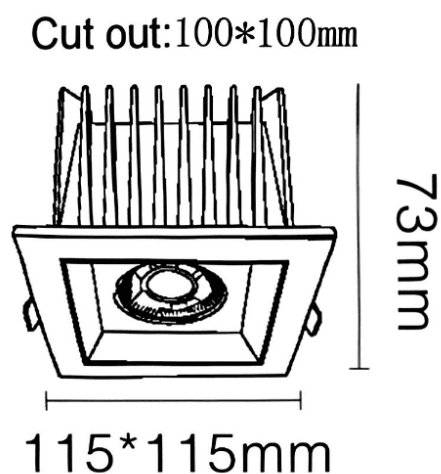

NEW PERFORM-S Smart

Downlight Lavov PERFORM de 25 W avec un angle de faisceau de 60°. Finition avec collerette et réflecteur blancs. Dimensions : \varnothing 115 mm x H 73 mm. Flux lumineux total de 2 500 lm et efficacité lumineuse de 100 lm/W. Fabriqué en aluminium moulé sous pression. Driver DALI. Température de couleur : 3 000 K. UGR 19.

Dimensions	
Product dimensions (mm)	115*115*H73mm

Dessin technique

Code article	86.D125.2339.A1
Type de produit	Intérieurs
Catégorie	Spots Encastrés
Famille	NEW PERFORM
Sous-famille	NEW PERFORM-S Smart
Pictograms	

Produit	
Puissance système (W)	25
Flux lumineux utile (lm)	2500
Efficacité lumineuse (lm/W)	100
Angle de faisceau	60
Durée de vie	50000 h L80B10
IP	20
Finition	Garniture blanche et réflecteur blanc
U. G. R	19
Driver intégré	oui
Équipement	DALI Casambi ready
Flicker Free	oui
Source lumineuse	LED
Type de LED	COB
Température de couleur (K)	3000
Uniformité chromatique (SDCM)	SDCM3
CRI	80