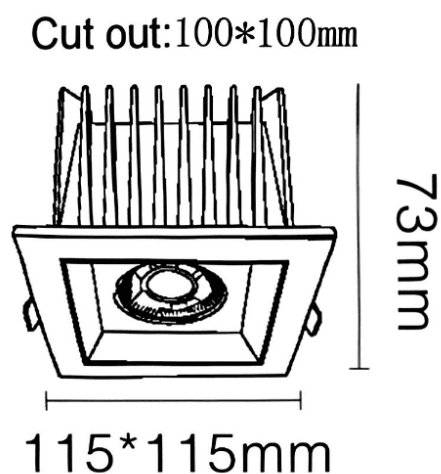

NEW PERFORM-S Smart

Downlight Lavov PERFORM de 25 W avec un angle de faisceau de 60°. Finition avec anneau blanc et réflecteur noir. Dimensions : ø 115 mm x H 73 mm. Flux lumineux total de 2 500 lm et efficacité lumineuse de 100 lm/W. Fabriqué en aluminium moulé sous pression. Driver DALI. Température de couleur : 3 000 K. UGR 19.

Dimensions	
Product dimensions (mm)	115*115*H73mm

Dessin technique

Code article	86.D125.2339.B1
Type de produit	Intérieurs
Catégorie	Spots Encastrés
Famille	NEW PERFORM
Sous-famille	NEW PERFORM-S Smart
Pictograms	

Produit	
Puissance système (W)	25
Flux lumineux utile (lm)	2500
Efficacité lumineuse (lm/W)	100
Angle de faisceau	60
Durée de vie	50000 h L80B10
IP	20
Finition	Garniture blanche et réflecteur noir
U. G. R	19
Driver intégré	oui
Équipement	DALI Casambi ready
Flicker Free	oui
Source lumineuse	LED
Type de LED	COB
Température de couleur (K)	3000
Uniformité chromatique (SDCM)	SDCM3
CRI	80