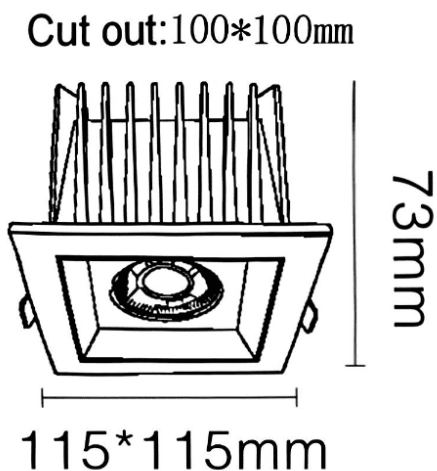

### NEW PERFORM-S

Spot encastré Lavov NEW PERFORM de 25 W avec un angle de faisceau de 24°. Finition avec collerette et réflecteur blancs.

Dimensions : 115 x 115 x H 73 mm. Flux lumineux total de 2 500 lm et efficacité lumineuse de 100 lm/W. Fabriqué en aluminium moulé sous pression. Driver marche/arrêt. Température de couleur : 4 000 K. UGR 19.

#### Dimensions

Product dimensions (mm) 115\*115\*H73mm

#### Dessin technique

Code article	86.D125.2411.A1
Type de produit	Intérieurs
Catégorie	Spots Encastrés
Famille	NEW PERFORM
Sous-famille	NEW PERFORM-S
Pictograms	

Produit	
Puissance système (W)	25
Flux lumineux utile (lm)	2500
Efficacité lumineuse (lm/W)	100
Angle de faisceau	24
Durée de vie	50000 h L80B10
IP	20
Finition	Garniture blanche et réflecteur blanc
U. G. R	19
Driver intégré	oui
Équipement	ON/OFF
Flicker Free	oui
Source lumineuse	LED
Type de LED	COB
Température de couleur (K)	4000
Uniformité chromatique (SDCM)	SDCM3
CRI	80