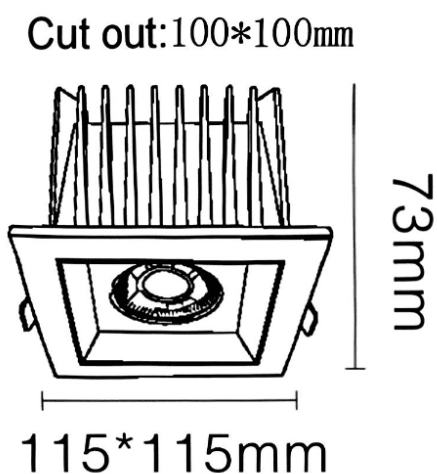

NEW PERFORM-S Smart

Downlight Lavov PERFORM de 25 W avec un angle de faisceau de 36°. Finition avec collerette et réflecteur blancs. Dimensions : ø 115 mm x H 73 mm. Flux lumineux total de 2 500 lm et efficacité lumineuse de 100 lm/W. Fabriqué en aluminium moulé sous pression. Driver DALI. Température de couleur : 4 000 K. UGR 19.

Dimensions

Product dimensions (mm) 115*115*H73mm

Dessin technique

Code article	86.D125.2429.A1
Type de produit	Intérieurs
Catégorie	Spots Encastrés
Famille	NEW PERFORM
Sous-famille	NEW PERFORM-S Smart
Pictograms	

Produit	
Puissance système (W)	25
Flux lumineux utile (lm)	2500
Efficacité lumineuse (lm/W)	100
Angle de faisceau	36
Durée de vie	50000 h L80B10
IP	20
Finition	Garniture blanche et réflecteur blanc
U. G. R	19
Driver intégré	oui
Équipement	DALI Casambi ready
Flicker Free	oui
Source lumineuse	LED
Type de LED	COB
Température de couleur (K)	4000
Uniformité chromatique (SDCM)	SDCM3
CRI	80