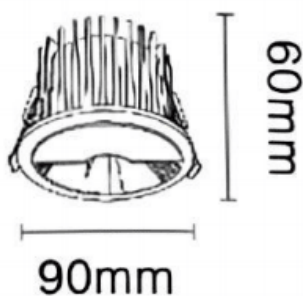

NEW PERFORM-RF Smart

Downlight Lavov PERFORM de 10 W, à faisceau rasant. Finition avec anneau blanc et réflecteur chromé. Dimensions : $\varnothing 90 \times H62$ mm. Flux lumineux total de 1 000 lm et efficacité lumineuse de 100 lm/W. Boîtier en aluminium moulé sous pression. Driver DALI. Température de couleur : 4 000 K. UGR 19.

Dimensions

Product dimensions (mm) $\varnothing 90 \times H62$ mm

Dessin technique

Cut out: 75mm

Code article	86.D126.1459.C1
Type de produit	Intérieurs
Catégorie	Spots Encastrés
Famille	NEW PERFORM
Sous-famille	NEW PERFORM-RF Smart
Pictograms	

Produit	
Puissance système (W)	10
Flux lumineux utile (lm)	1000
Efficacité lumineuse (lm/W)	100
Angle de faisceau	wall washer
Durée de vie	50000 h L80B10
IP	20
Finition	Garniture blanche et réflecteur chromé
U. G. R	19
Driver intégré	oui
Équipement	DALI Casambi ready
Flicker Free	oui
Source lumineuse	LED
Type de LED	COB
Température de couleur (K)	4000
Uniformité chromatique (SDCM)	SDCM3
CRI	80