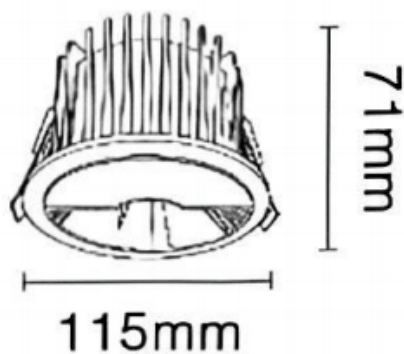

NEW PERFORM-RF

Downlight Lavov de la nouvelle gamme PERFORM, d'une puissance de 15 W et offrant un éclairage mural. Finition avec anneau blanc et réflecteur chromé. Dimensions :
ø 115 × H 71 mm. Flux lumineux total de 1 500 lm et efficacité lumineuse de 100 lm/W. Fabriqué en aluminium moulé sous pression. Driver DALI. Température de couleur : 3 000 K. UGR 19.

Code article	86.D126.2353.C1
Type de produit	Intérieurs
Catégorie	Spots Encastrés
Famille	NEW PERFORM
Sous-famille	NEW PERFORM-RF
Pictograms	

Produit	
Puissance système (W)	15
Flux lumineux utile (lm)	1500
Efficacité lumineuse (lm/W)	100
Angle de faisceau	wall washer
Durée de vie	50000 h L80B10
IP	20
Finition	Garniture blanche et réflecteur chromé
U. G. R	19
Driver intégré	oui
Équipement	DALI
Flicker Free	oui
Source lumineuse	LED
Type de LED	COB
Température de couleur (K)	3000
Uniformité chromatique (SDCM)	SDCM3
CRI	80

Dimensions

Product dimensions (mm)	ø115*H71mm
--------------------------------	-------------------

Dessin technique

Cut out: 95mm

Distribution photométrique