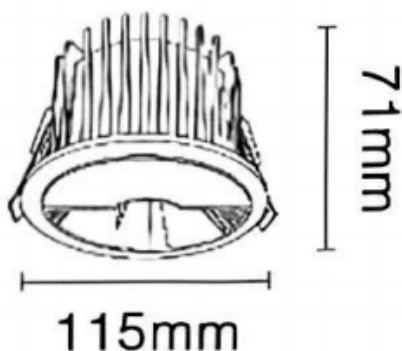

### NEW PERFORM-RF Smart

Downlight Lavov PERFORM de 15 W, à faisceau rasant. Finition avec anneau blanc et réflecteur chromé. Dimensions :  $\varnothing$  115 mm x H 71 mm. Flux lumineux total de 1 500 lm et efficacité lumineuse de 100 lm/W. Boîtier en aluminium moulé sous pression. Driver DALI. Température de couleur : 3 000 K. UGR 19.

#### Dimensions

Product dimensions (mm)  $\varnothing$ 115\*H71mm

#### Dessin technique

Cut out: 95mm

#### Distribution photométrique

Code article	86.D126.2359.C1
Type de produit	Intérieurs
Catégorie	Spots Encastrés
Famille	NEW PERFORM
Sous-famille	NEW PERFORM-RF Smart
Pictograms	

Produit	
Puissance système (W)	15
Flux lumineux utile (lm)	1500
Efficacité lumineuse (lm/W)	100
Angle de faisceau	wall washer
Durée de vie	50000 h L80B10
IP	20
Finition	Garniture blanche et réflecteur chromé
U. G. R	19
Driver intégré	oui
Équipement	DALI Casambi ready
Flicker Free	oui
Source lumineuse	LED
Type de LED	COB
Température de couleur (K)	3000
Uniformité chromatique (SDCM)	SDCM3
CRI	80