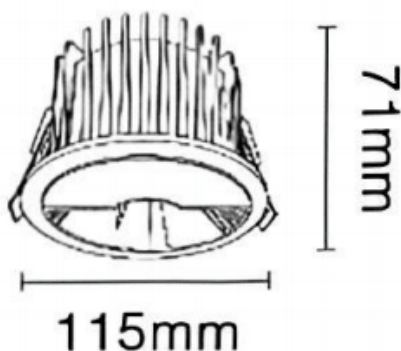

### NEW PERFORM-RF

Le spot encastré Lavov NEW PERFORM, d'une puissance de 15 W, offre un éclairage mural. Il est doté d'un anneau blanc et d'un réflecteur chromé. Dimensions :  $\varnothing$  115  $\times$  H 71 mm. Flux lumineux total : 1 500 lm ; efficacité lumineuse : 100 lm/W. Fabriqué en aluminium moulé sous pression. Driver marche/arrêt. Température de couleur : 4 000 K. UGR 19.

#### Dimensions

Product dimensions (mm)  $\varnothing$ 115\*H71mm

#### Dessin technique

Cut out: 95mm

#### Distribution photométrique

Code article	86.D126.2451.C1
Type de produit	Intérieurs
Catégorie	Spots Encastrés
Famille	NEW PERFORM
Sous-famille	NEW PERFORM-RF
Pictograms	

Produit	
Puissance système (W)	15
Flux lumineux utile (lm)	1500
Efficacité lumineuse (lm/W)	100
Angle de faisceau	wall washer
Durée de vie	50000 h L80B10
IP	20
Finition	Garniture blanche et réflecteur chromé
U. G. R	19
Driver intégré	oui
Équipement	ON/OFF
Flicker Free	oui
Source lumineuse	LED
Type de LED	COB
Température de couleur (K)	4000
Uniformité chromatique (SDCM)	SDCM3
CRI	80