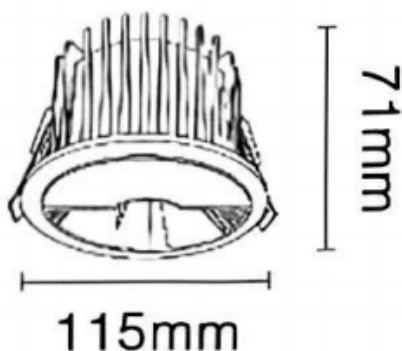

NEW PERFORM-RF

Downlight Lavov de la nouvelle gamme PERFORM, d'une puissance de 15 W et offrant un éclairage mural. Finition avec anneau blanc et réflecteur chromé. Dimensions : \varnothing 115 mm x H 71 mm. Flux lumineux total de 1 500 lm et efficacité lumineuse de 100 lm/W. Fabriqué en aluminium moulé sous pression. Driver DALI. Température de couleur : 4 000 K. UGR 19.

Dimensions

Product dimensions (mm) \varnothing 115*H71mm

Dessin technique

Cut out: 95mm

Distribution photométrique

Code article	86.D126.2453.C1
Type de produit	Intérieurs
Catégorie	Spots Encastrés
Famille	NEW PERFORM
Sous-famille	NEW PERFORM-RF
Pictograms	

Produit	
Puissance système (W)	15
Flux lumineux utile (lm)	1500
Efficacité lumineuse (lm/W)	100
Angle de faisceau	wall washer
Durée de vie	50000 h L80B10
IP	20
Finition	Garniture blanche et réflecteur chromé
U. G. R	19
Driver intégré	oui
Équipement	DALI
Flicker Free	oui
Source lumineuse	LED
Type de LED	COB
Température de couleur (K)	4000
Uniformité chromatique (SDCM)	SDCM3
CRI	80