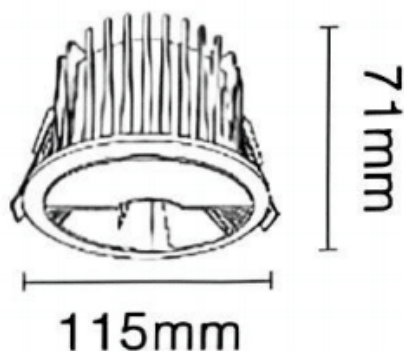

### NEW PERFORM-RF Smart

Downlight Lavov PERFORM de 15 W, à faisceau rasant. Finition avec anneau blanc et réflecteur chromé. Dimensions :  $\varnothing$  115 mm x H 71 mm. Flux lumineux total de 1 500 lm et efficacité lumineuse de 100 lm/W. Boîtier en aluminium moulé sous pression. Driver DALI. Température de couleur : 4 000 K. UGR 19.

#### Dimensions

Product dimensions (mm)  $\varnothing$ 115\*H71mm

#### Dessin technique

Cut out: 95mm

#### Distribution photométrique

Code article	86.D126.2459.C1
Type de produit	Intérieurs
Catégorie	Spots Encastrés
Famille	NEW PERFORM
Sous-famille	NEW PERFORM-RF Smart
Pictograms	

Produit	
Puissance système (W)	15
Flux lumineux utile (lm)	1500
Efficacité lumineuse (lm/W)	100
Angle de faisceau	wall washer
Durée de vie	50000 h L80B10
IP	20
Finition	Garniture blanche et réflecteur chromé
U. G. R	19
Driver intégré	oui
Équipement	DALI Casambi ready
Flicker Free	oui
Source lumineuse	LED
Type de LED	COB
Température de couleur (K)	4000
Uniformité chromatique (SDCM)	SDCM3
CRI	80