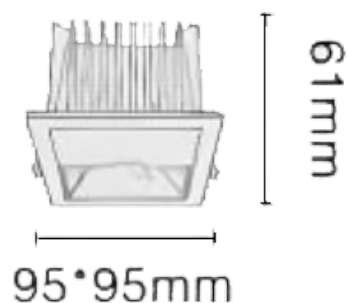

NEW PERFORM-SF

Spot encastré Lavov NEW PERFORM de 15 W, à faisceau rasant. Finition avec anneau blanc et réflecteur chromé. Dimensions : 95 x 95 x 61 mm (H). Flux lumineux total de 1 500 lm et efficacité lumineuse de 100 lm/W. Fabriqué en aluminium moulé sous pression. Driver marche/arrêt. Température de couleur : 3 000 K. UGR 19.

Dimensions	
Product dimensions (mm)	95*95*H61mm

Dessin technique	
------------------	--

Cut out: 80*80mm

Distribution photométrique

Code article	86.D127.1351.C1
Type de produit	Intérieurs
Catégorie	Spots Encastrés
Famille	NEW PERFORM
Sous-famille	NEW PERFORM-SF
Pictograms	

Produit	
Puissance système (W)	15
Flux lumineux utile (lm)	1500
Efficacité lumineuse (lm/W)	100
Angle de faisceau	wall washer
Durée de vie	50000 h L80B10
IP	20
Finition	Garniture blanche et réflecteur chromé
U. G. R	19
Driver intégré	oui
Équipement	ON/OFF
Flicker Free	oui
Source lumineuse	LED
Type de LED	COB
Température de couleur (K)	3000
Uniformité chromatique (SDCM)	SDCM3
CRI	80