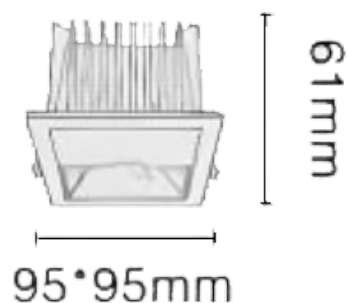

NEW PERFORM-SF

Le spot encastré Lavov NEW PERFORM, d'une puissance de 15 W, offre un éclairage mural. Il est doté d'un anneau blanc et d'un réflecteur chromé. Dimensions : 95 x 95 x 61 mm (H). Flux lumineux total : 1 500 lm ; efficacité lumineuse : 100 lm/W. Fabriqué en aluminium moulé sous pression. Driver DALI. Température de couleur : 3 000 K. UGR 19.

Dimensions	
Product dimensions (mm)	95*95*H61mm
Dessin technique	

Cut out: 80*80mm

Distribution photométrique	
----------------------------	--

Code article	86.D127.1353.C1
Type de produit	Intérieurs
Catégorie	Spots Encastrés
Famille	NEW PERFORM
Sous-famille	NEW PERFORM-SF
Pictograms	

Produit	
Puissance système (W)	15
Flux lumineux utile (lm)	1500
Efficacité lumineuse (lm/W)	100
Angle de faisceau	wall washer
Durée de vie	50000 h L80B10
IP	20
Finition	Garniture blanche et réflecteur chromé
U. G. R	19
Driver intégré	oui
Équipement	DALI
Flicker Free	oui
Source lumineuse	LED
Type de LED	COB
Température de couleur (K)	3000
Uniformité chromatique (SDCM)	SDCM3
CRI	80