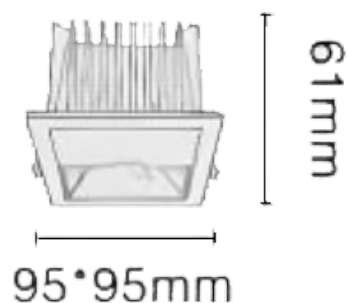

### NEW PERFORM-SF Smart

Downlight Lavov PERFORM de 10 W, à faisceau rasant. Finition avec anneau blanc et réflecteur chromé. Dimensions :  $\varnothing 90 \times H62$  mm. Flux lumineux total de 1 000 lm et efficacité lumineuse de 100 lm/W. Boîtier en aluminium moulé sous pression. Driver DALI. Température de couleur : 3 000 K. UGR 19.

Dimensions	
Product dimensions (mm)	95*95*H61mm
Dessin technique	

Cut out: 80\*80mm

### Distribution photométrique

Code article	86.D127.1359.C1
Type de produit	Intérieurs
Catégorie	Spots Encastrés
Famille	NEW PERFORM
Sous-famille	NEW PERFORM-SF Smart
Pictograms	

Produit	
Puissance système (W)	15
Flux lumineux utile (lm)	1000
Efficacité lumineuse (lm/W)	100
Angle de faisceau	wall washer
Durée de vie	50000 h L80B10
IP	20
Finition	Garniture blanche et réflecteur chromé
U. G. R	19
Driver intégré	oui
Équipement	DALI Casambi ready
Flicker Free	oui
Source lumineuse	LED
Type de LED	COB
Température de couleur (K)	3000
Uniformité chromatique (SDCM)	SDCM3
CRI	80