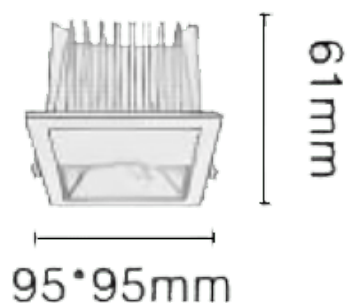

NEW PERFORM-SF

Spot encastré Lavov NEW PERFORM de 15 W, à faisceau rasant. Finition avec anneau blanc et réflecteur chromé. Dimensions : 95 x 95 x 61 mm (H). Flux lumineux total de 1 500 lm et efficacité lumineuse de 100 lm/W. Fabriqué en aluminium moulé sous pression. Driver marche/arrêt. Température de couleur : 4 000 K. UGR 19.

Dimensions

Product dimensions (mm) 95*95*H61mm

Dessin technique

Cut out: 80*80mm

Distribution photométrique

Code article	86.D127.1451.C1
Type de produit	Intérieurs
Catégorie	Spots Encastrés
Famille	NEW PERFORM
Sous-famille	NEW PERFORM-SF
Pictograms	

Produit	
Puissance système (W)	15
Flux lumineux utile (lm)	1500
Efficacité lumineuse (lm/W)	100
Angle de faisceau	wall washer
Durée de vie	50000 h L80B10
IP	20
Finition	Garniture blanche et réflecteur chromé
U. G. R	19
Driver intégré	oui
Équipement	ON/OFF
Flicker Free	oui
Source lumineuse	LED
Type de LED	COB
Température de couleur (K)	4000
Uniformité chromatique (SDCM)	SDCM3
CRI	80