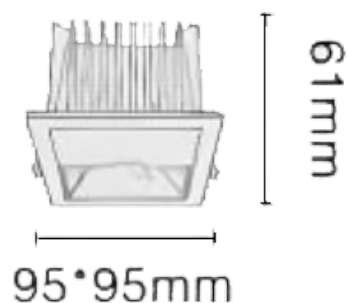

### NEW PERFORM-SF Smart

Downlight Lavov PERFORM de 10 W, à faisceau rasant. Finition avec anneau blanc et réflecteur chromé. Dimensions :  $\varnothing 90 \times H62$  mm. Flux lumineux total de 1 000 lm et efficacité lumineuse de 100 lm/W. Boîtier en aluminium moulé sous pression. Driver DALI. Température de couleur : 4 000 K. UGR 19.

Dimensions	
Product dimensions (mm)	95*95*H61mm
Dessin technique	

Cut out: 80\*80mm

Distribution photométrique	
----------------------------	--

Code article	86.D127.1459.C1
Type de produit	Intérieurs
Catégorie	Spots Encastrés
Famille	NEW PERFORM
Sous-famille	NEW PERFORM-SF Smart
Pictograms	

Produit	
Puissance système (W)	15
Flux lumineux utile (lm)	1000
Efficacité lumineuse (lm/W)	100
Angle de faisceau	wall washer
Durée de vie	50000 h L80B10
IP	20
Finition	Garniture blanche et réflecteur chromé
U. G. R	19
Driver intégré	oui
Équipement	DALI Casambi ready
Flicker Free	oui
Source lumineuse	LED
Type de LED	COB
Température de couleur (K)	4000
Uniformité chromatique (SDCM)	SDCM3
CRI	80