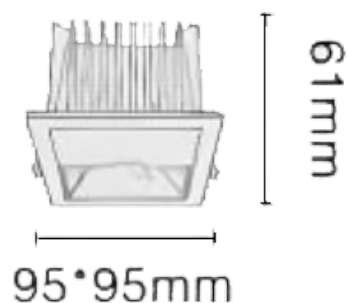

NEW PERFORM-SF Smart

Downlight Lavov PERFORM de 15 W, à faisceau rasant. Finition avec anneau blanc et réflecteur chromé. Dimensions : \varnothing 115 mm x H 71 mm. Flux lumineux total de 1 500 lm et efficacité lumineuse de 100 lm/W. Boîtier en aluminium moulé sous pression. Driver DALI. Température de couleur : 3 000 K. UGR 19.

Dimensions	
Product dimensions (mm)	\varnothing 115*115*H73mm
Dessin technique	

Cut out: 80*80mm

Code article	86.D127.2359.C1
Type de produit	Intérieurs
Catégorie	Spots Encastrés
Famille	NEW PERFORM
Sous-famille	NEW PERFORM-SF Smart
Pictograms	

Produit	
Puissance système (W)	25
Flux lumineux utile (lm)	1500
Efficacité lumineuse (lm/W)	100
Angle de faisceau	wall washer
Durée de vie	50000 h L80B10
IP	20
Finition	Garniture blanche et réflecteur chromé
U. G. R	19
Driver intégré	oui
Équipement	DALI Casambi ready
Flicker Free	oui
Source lumineuse	LED
Type de LED	COB
Température de couleur (K)	3000
Uniformité chromatique (SDCM)	SDCM3
CRI	80