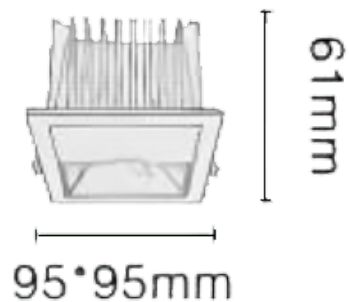

NEW PERFORM-SF

Le spot encastré Lavov NEW PERFORM, d'une puissance de 25 W, offre un éclairage mural. Il est doté d'un anneau blanc et d'un réflecteur chromé. Dimensions : $\varnothing 115 \times 115 \times H73$ mm. Flux lumineux total : 2 500 lm ; efficacité lumineuse : 100 lm/W.

Fabriqué en aluminium moulé sous pression. Driver marche/arrêt. Température de couleur : 4 000 K. UGR 19.

Dimensions	
Product dimensions (mm)	$\varnothing 115 \times 115 \times H73$ mm
Dessin technique	

Cut out: 80*80mm

Code article	86.D127.2451.C1
Type de produit	Intérieurs
Catégorie	Spots Encastrés
Famille	NEW PERFORM
Sous-famille	NEW PERFORM-SF
Pictograms	

Produit	
Puissance système (W)	25
Flux lumineux utile (lm)	2500
Efficacité lumineuse (lm/W)	100
Angle de faisceau	wall washer
Durée de vie	50000 h L80B10
IP	20
Finition	Garniture blanche et réflecteur chromé
U. G. R	19
Driver intégré	oui
Équipement	ON/OFF
Flicker Free	oui
Source lumineuse	LED
Type de LED	COB
Température de couleur (K)	4000
Uniformité chromatique (SDCM)	SDCM3
CRI	80