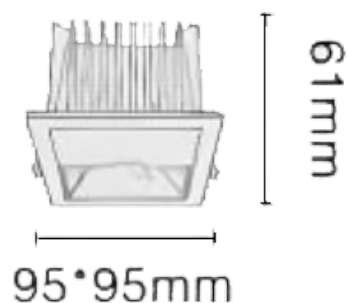

NEW PERFORM-SF Smart

Downlight Lavov PERFORM de 15 W, à faisceau rasant. Finition avec anneau blanc et réflecteur chromé. Dimensions : \varnothing 115 mm x H 71 mm. Flux lumineux total de 1 500 lm et efficacité lumineuse de 100 lm/W. Boîtier en aluminium moulé sous pression. Driver DALI. Température de couleur : 4 000 K. UGR 19.

Dimensions	
Product dimensions (mm)	\varnothing 115*115*H73mm
Dessin technique	

Cut out: 80*80mm

Code article	86.D127.2459.C1
Type de produit	Intérieurs
Catégorie	Spots Encastrés
Famille	NEW PERFORM
Sous-famille	NEW PERFORM-SF Smart
Pictograms	

Produit	
Puissance système (W)	25
Flux lumineux utile (lm)	1500
Efficacité lumineuse (lm/W)	100
Angle de faisceau	wall washer
Durée de vie	50000 h L80B10
IP	20
Finition	Garniture blanche et réflecteur chromé
U. G. R	19
Driver intégré	oui
Équipement	DALI Casambi ready
Flicker Free	oui
Source lumineuse	LED
Type de LED	COB
Température de couleur (K)	4000
Uniformité chromatique (SDCM)	SDCM3
CRI	80