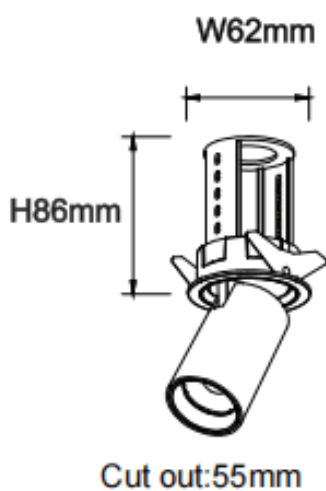

PTT R-Smart

Downlight Lavov PTT R-Smart de 10 W avec un angle de faisceau de 24°. Finition blanche. Version encadrée. Flux lumineux total de 1 000 lm et efficacité lumineuse de 100 lm/W. Boîtier en aluminium moulé sous pression. Driver dimmable compatible Casamby. Température de couleur : 4 000 K.

Code article	86.D146.2429.01
Type de produit	Intérieurs
Catégorie	Spots Encastrés
Famille	PTT
Sous-famille	PTT R-Smart
Pictograms	

Dimensions

Product dimensions (mm) **ø62xH86mm**

Dessin technique

Distribution photométrique